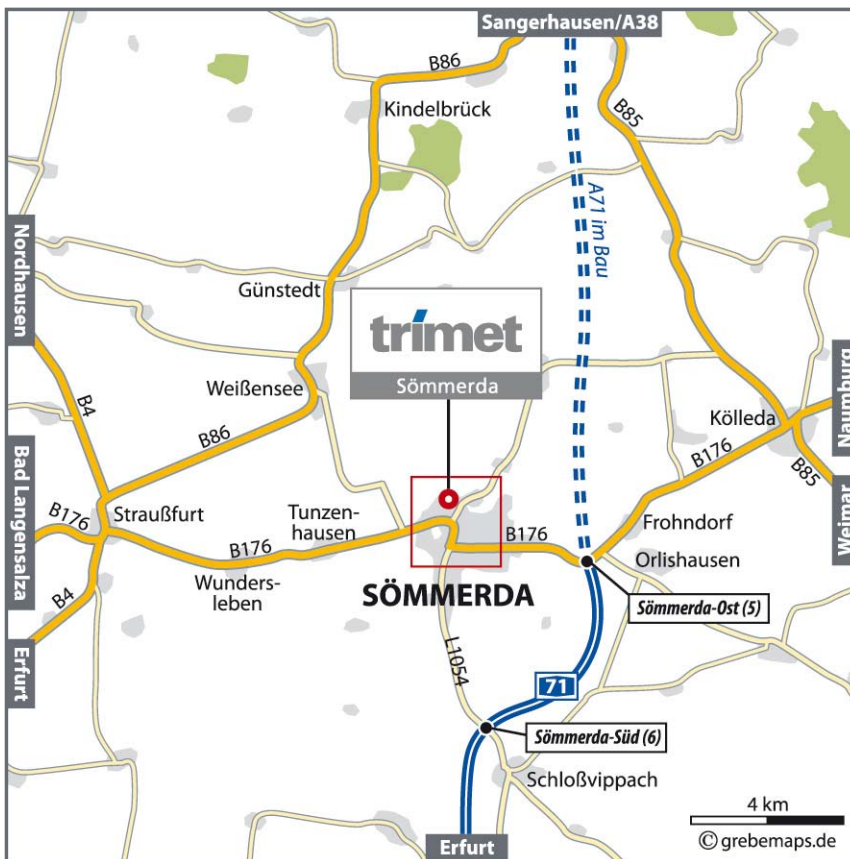

Directions Sömmerda

TRIMET ALUMINIUM AG
Branch Office Sömmerda

Rheinmetallstraße 24
D-99610 Sömmerda

Telephone: +49 3634 3330
Telefax: +49 3634 39111

soemmerda@trimet.de
www.trimet.de