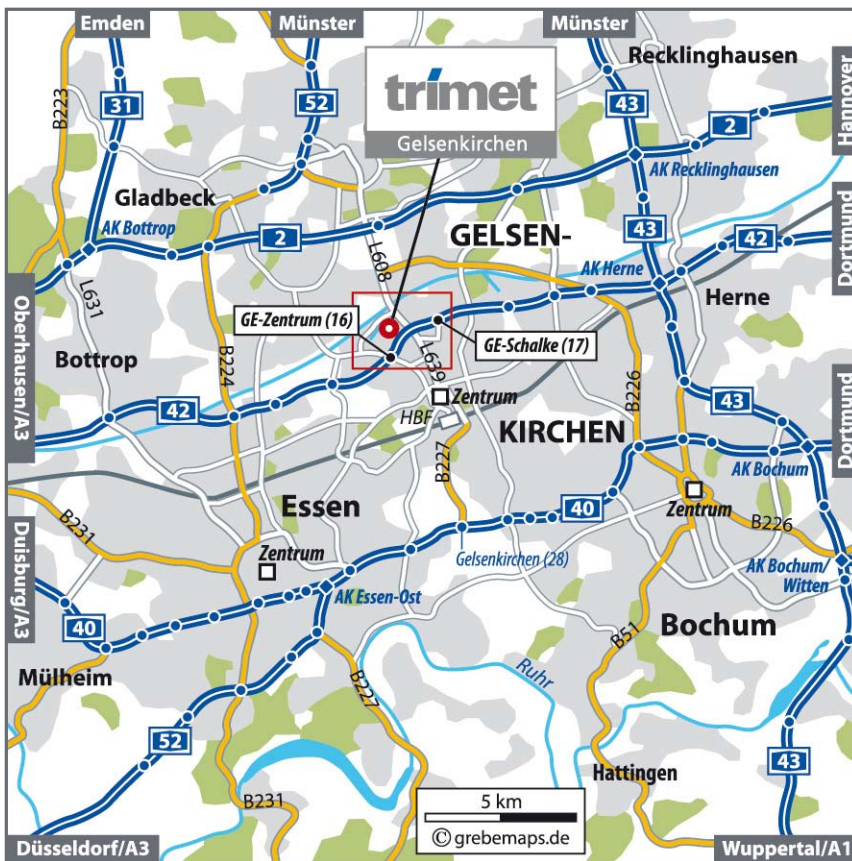

Directions Gelsenkirchen

TRIMET ALUMINIUM AG
Branch Office Gelsenkirchen

Am Stadthafen 51-65
D-45881 Gelsenkirchen

Telephone: +49 209 940890
Telefax: +49 209 9408960

gelsenkirchen@trimet.de
www.trimet.de