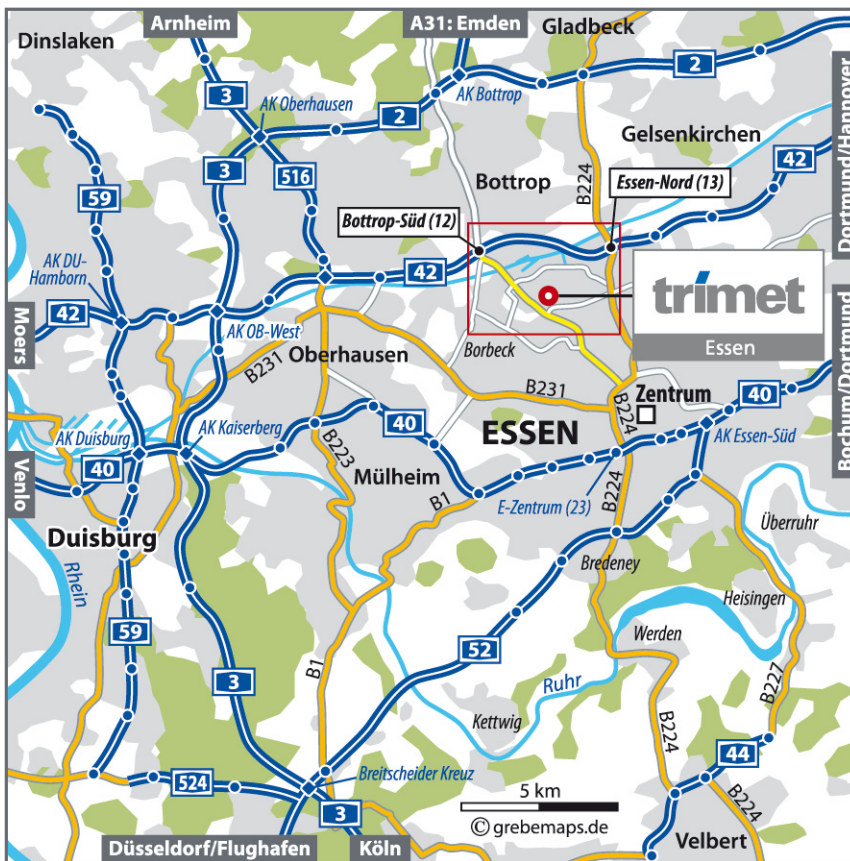

## Wegbeschreibung Essen

### TRIMET ALUMINIUM AG

Aluminiumallee 1  
45356 Essen

Telefon: +49 201 3660  
Telefax: +49 201 366506

info@trimet.de  
www.trimet.de

- ! Wichtiger Hinweis !**  
**Für die Anfahrt über die A2**  
**aus Richtung Hannover:**
- > Wechseln Sie am Autobahnkreuz "Dortmund-Nordwest (12)" auf die A45 in Richtung Frankfurt.
  - > Nächstes Autobahnkreuz "Castrop-Rauxel-Ost (27)" in Richtung Oberhausen auf die A42 wechseln.
  - > Dann siehe Karten.